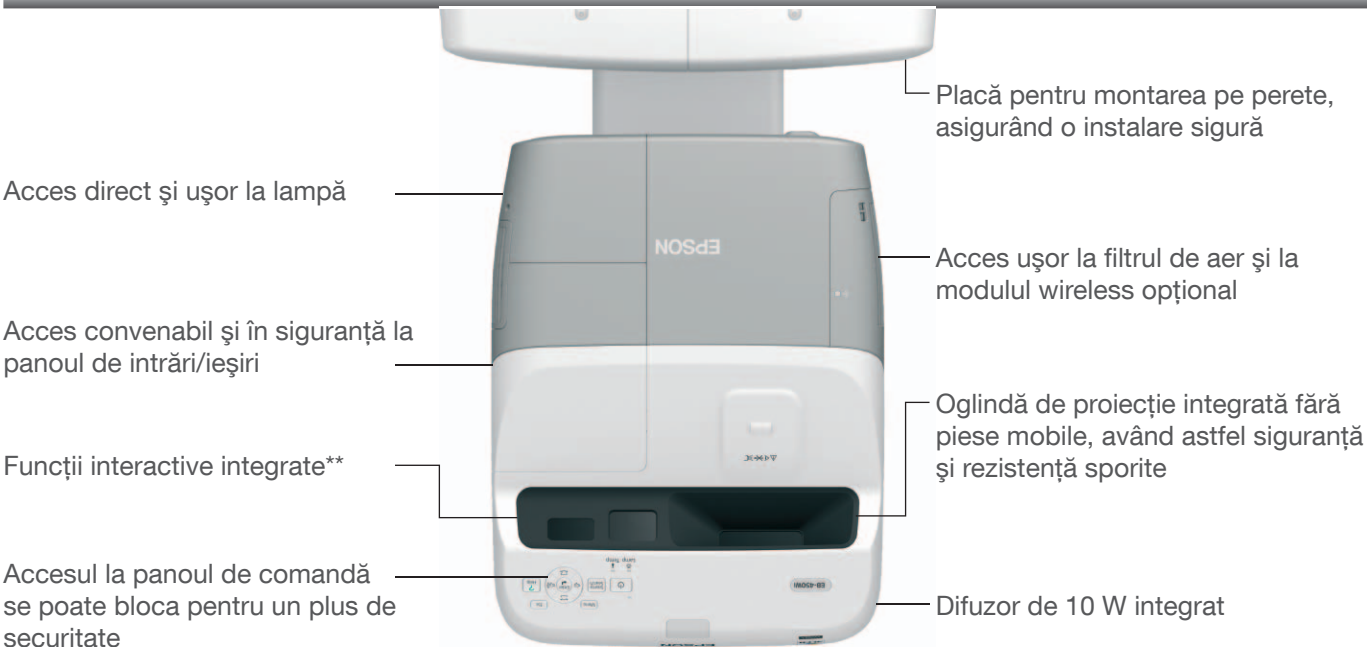

LA ÎNĂLȚIMEA AȘTEPTĂRILOR

Gama de proiectoare Epson pentru distanțe ultrascurte oferă funcții avansate pentru a răspunde cerințelor de înaltă tehnologie ale mediului educațional. Abilitățile de prezentare moderne sunt susținute de cel mai bun nivel tehnologic și de inovație din domeniul proiectoarelor.

Epson EB-440W	WXGA	2200 lm	10 W	2-in-1 USB display	WiFi Ethernet*
Epson EB-450W	WXGA	2500 lm	10 W	2-in-1 USB display	WiFi Ethernet*
Epson EB-460	XGA	3000 lm	10 W	2-in-1 USB display	WiFi Ethernet*
Epson EB-450Wi	WXGA	2500 lm	10 W	2-in-1 USB display	WiFi Ethernet*
Epson EB-460i	XGA	3000 lm	10 W	2-in-1 USB display	WiFi Ethernet*

*Wi-Fi opțional

**Numai Epson EB-450Wi și EB-460i