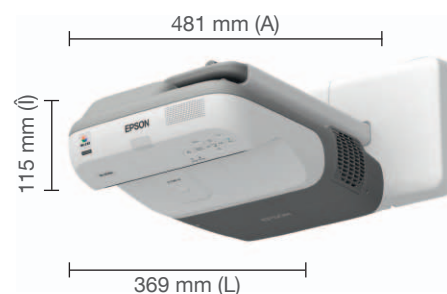

SPECIFICAȚII INTERACTIVE

	Epson EB-450Wi	Epson EB-460i
DIMENSIUNEA ECRANULUI PENTRU FUNCȚIA INTERACTIVĂ	Între 59" și 97"	Între 63" și 102"
TEHNOLOGIA	Infraroșu	Infraroșu
DISPOZITIVUL DE INTRARE	Stilou digital	Stilou digital
CONEXIUNEA LA COMPUTER	USB	USB
CONECTARE SIMULTANĂ A MAI MULTOR SURSE DE INTRARE	Nu	Nu
SOFTWARE	Driver interactiv Easy Instrumente interactive Easy	Driver interactiv Easy Instrumente interactive Easy
COMPATIBILITATE (DRIVER INTERACTIV EASY)	Windows 2000 SP4 sau mai recent, Windows XP SP2 sau mai recent (Home Edition/Professional), Windows Vista* (toate edițiile în afară de Starter) Windows 7* *doar versiunile pe 32 de biți Mac OS X 10.3.x, Mac OS X 10.4.x, Mac OS X 10.5.x, Mac OS X 10.6.x	Windows 2000 SP4 sau mai recent, Windows XP SP2 sau mai recent (Home Edition/Professional), Windows Vista* (toate edițiile în afară de Starter) Windows 7* *doar versiunile pe 32 de biți Mac OS X 10.3.x, Mac OS X 10.4.x, Mac OS X 10.5.x, Mac OS X 10.6.x

RAZA DE PROIECȚIE ULTRASCURTĂ EPSON

DIMENSIUNI